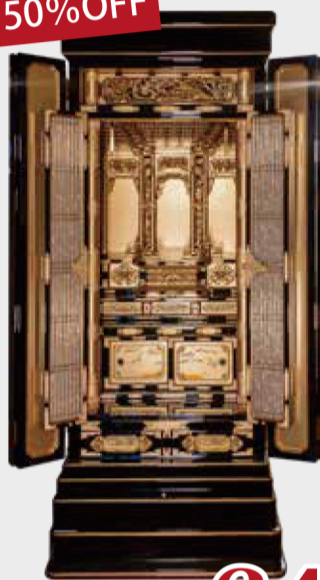

## 高級床置き仏壇半額セール

50%OFF

本願寺派 金仏壇 二十号  
寸法：高172×幅74×奥行66cm

お盆特価 **64**万円  
通常価格1,280,000円(税抜)

50%OFF

黒檀 さくらII 十八号  
寸法：高157×幅62×奥行55cm

お盆特価 **88**万円  
通常価格1,760,000円(税抜)

50%OFF